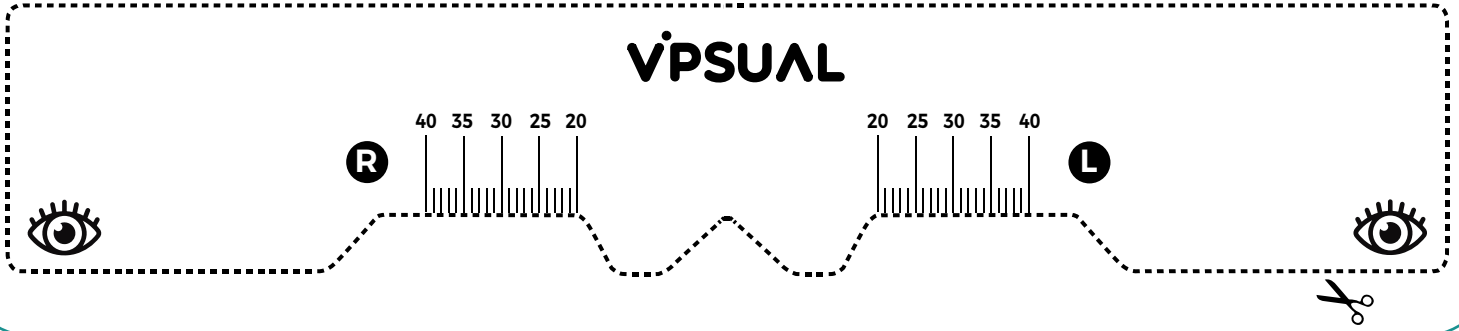

Herramienta para medir la distancia inter pupilar (DIP)

¿Quieres medirte la distancia como te lo ha explicado Ana?

- 1 . Imprime esta hoja a tamaño real.
- 2 . Utiliza una regla real y comprueba si hay distorsión en la regla. Seguro que no, pero por si acaso.
- 3 . ¡Punto importante! Recorta la regla. 🗂️
- 4 . Sigue punto por punto la explicación de Ana.